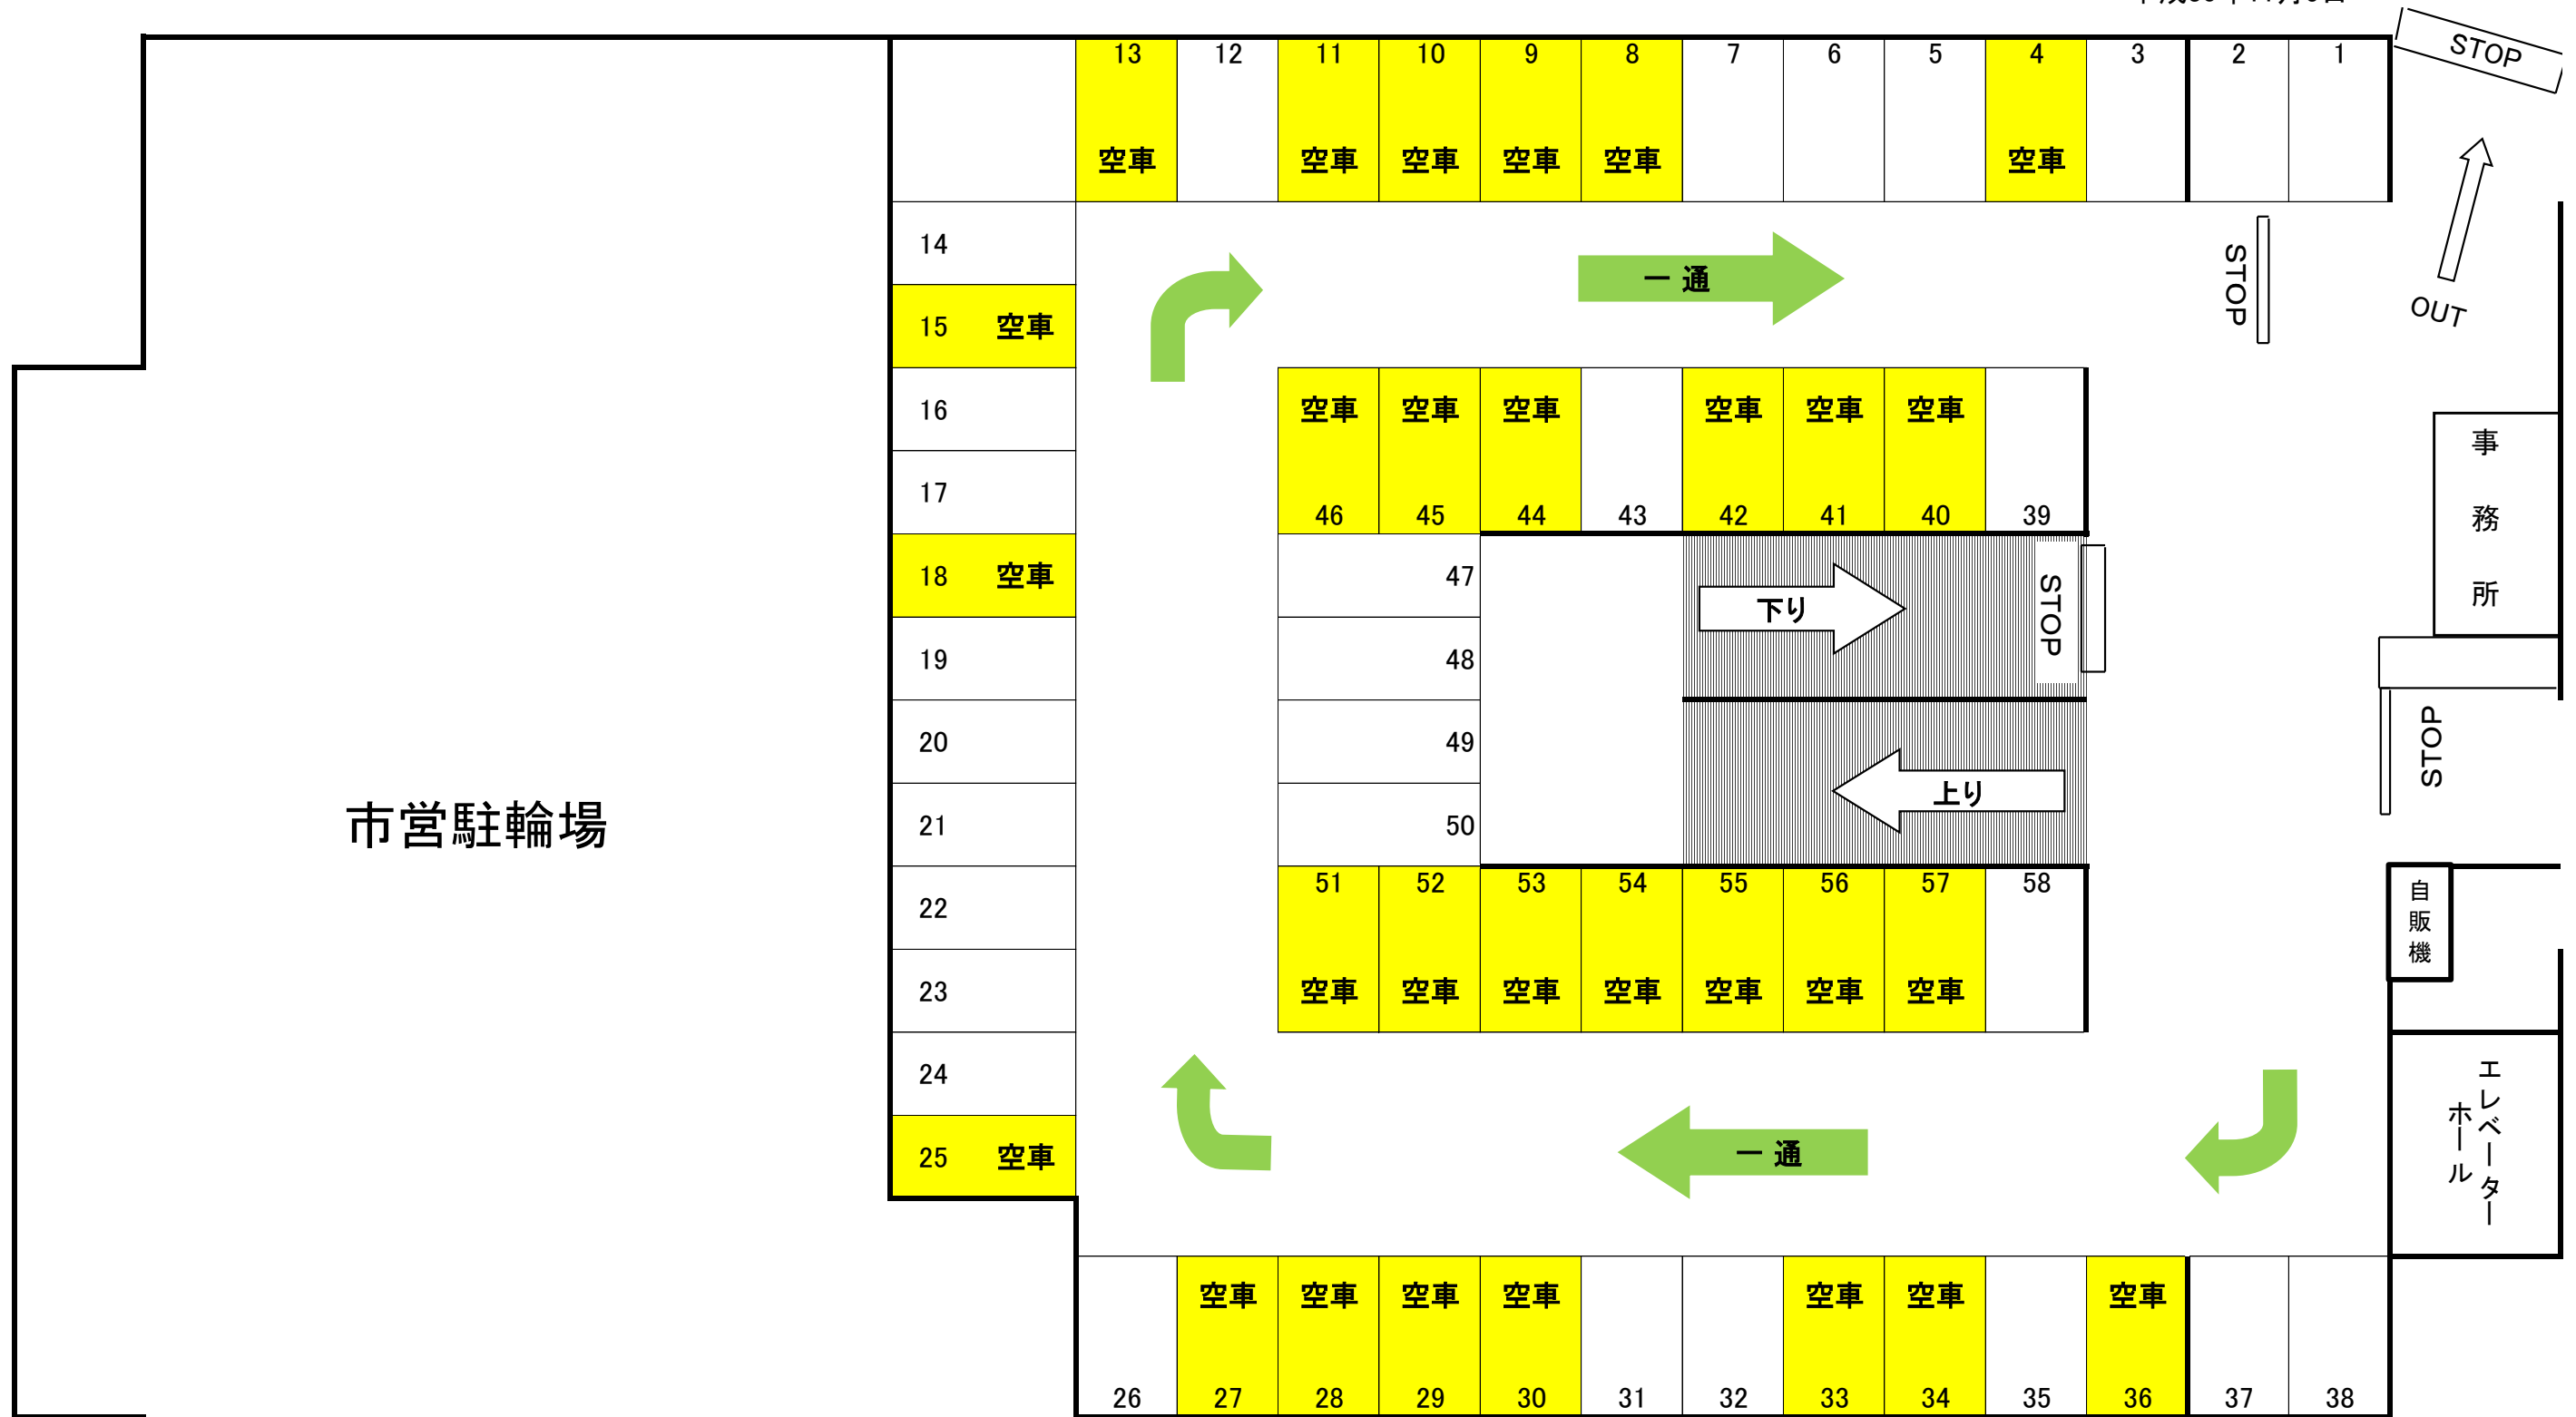

第1パーキング 1階(月極) 平面図 22,680円(21,000円)

平成30年11月5日

市営駐輪場

JR青梅線

昭島駅

第1パーキング 3階(月極) 平面図 18,360円(17,000円)

平成30年11月5日

第1パーキング 4階(月極) 平面図 17, 280円(16, 000円)

平成30年11月5日

第1パーキング 屋上(月極) 平面図 14,040円(13,000円)

平成30年11月5日

JR青梅線

昭島駅