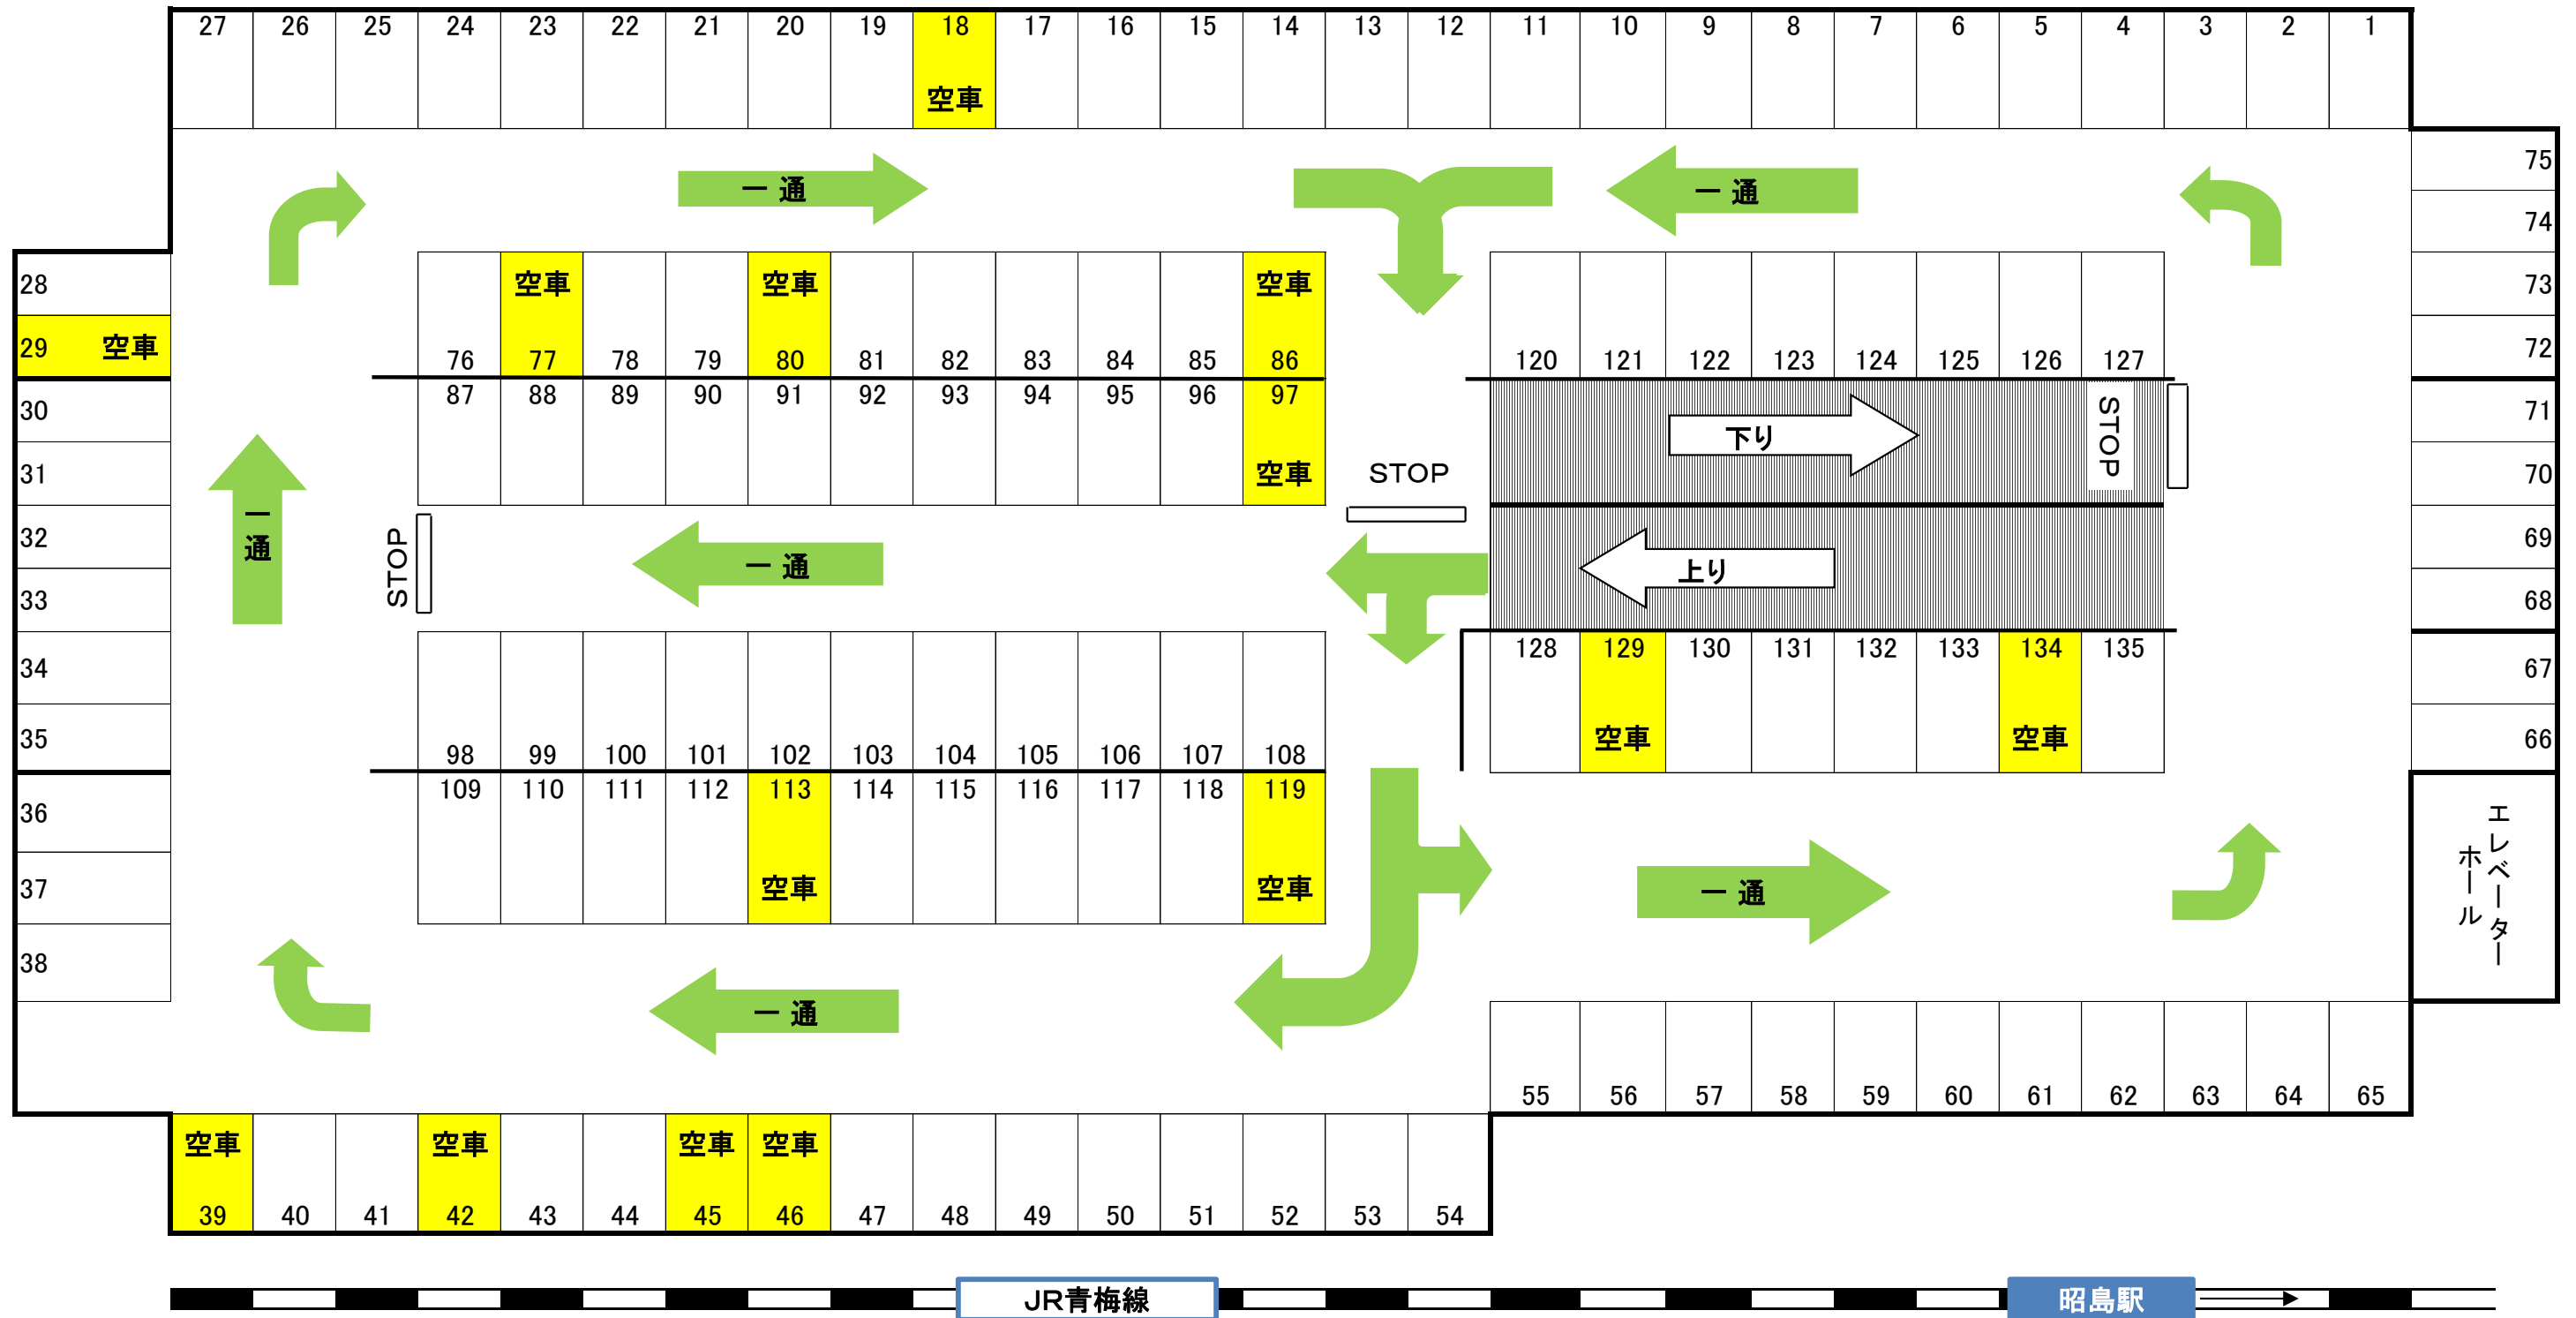

第1パーキング 1階(月極) 平面図 22,680円(21,000円)

平成30年11月5日

市営駐輪場

JR青梅線

昭島駅

第1パーキング 3階(月極) 平面図 18,360円(17,000円)

平成30年11月5日

第1パーキング 4階(月極) 平面図 17, 280円(16, 000円)

平成30年11月5日

第1パーキング 屋上(月極) 平面図 14,040円(13,000円)

平成30年11月5日

JR青梅線

昭島駅