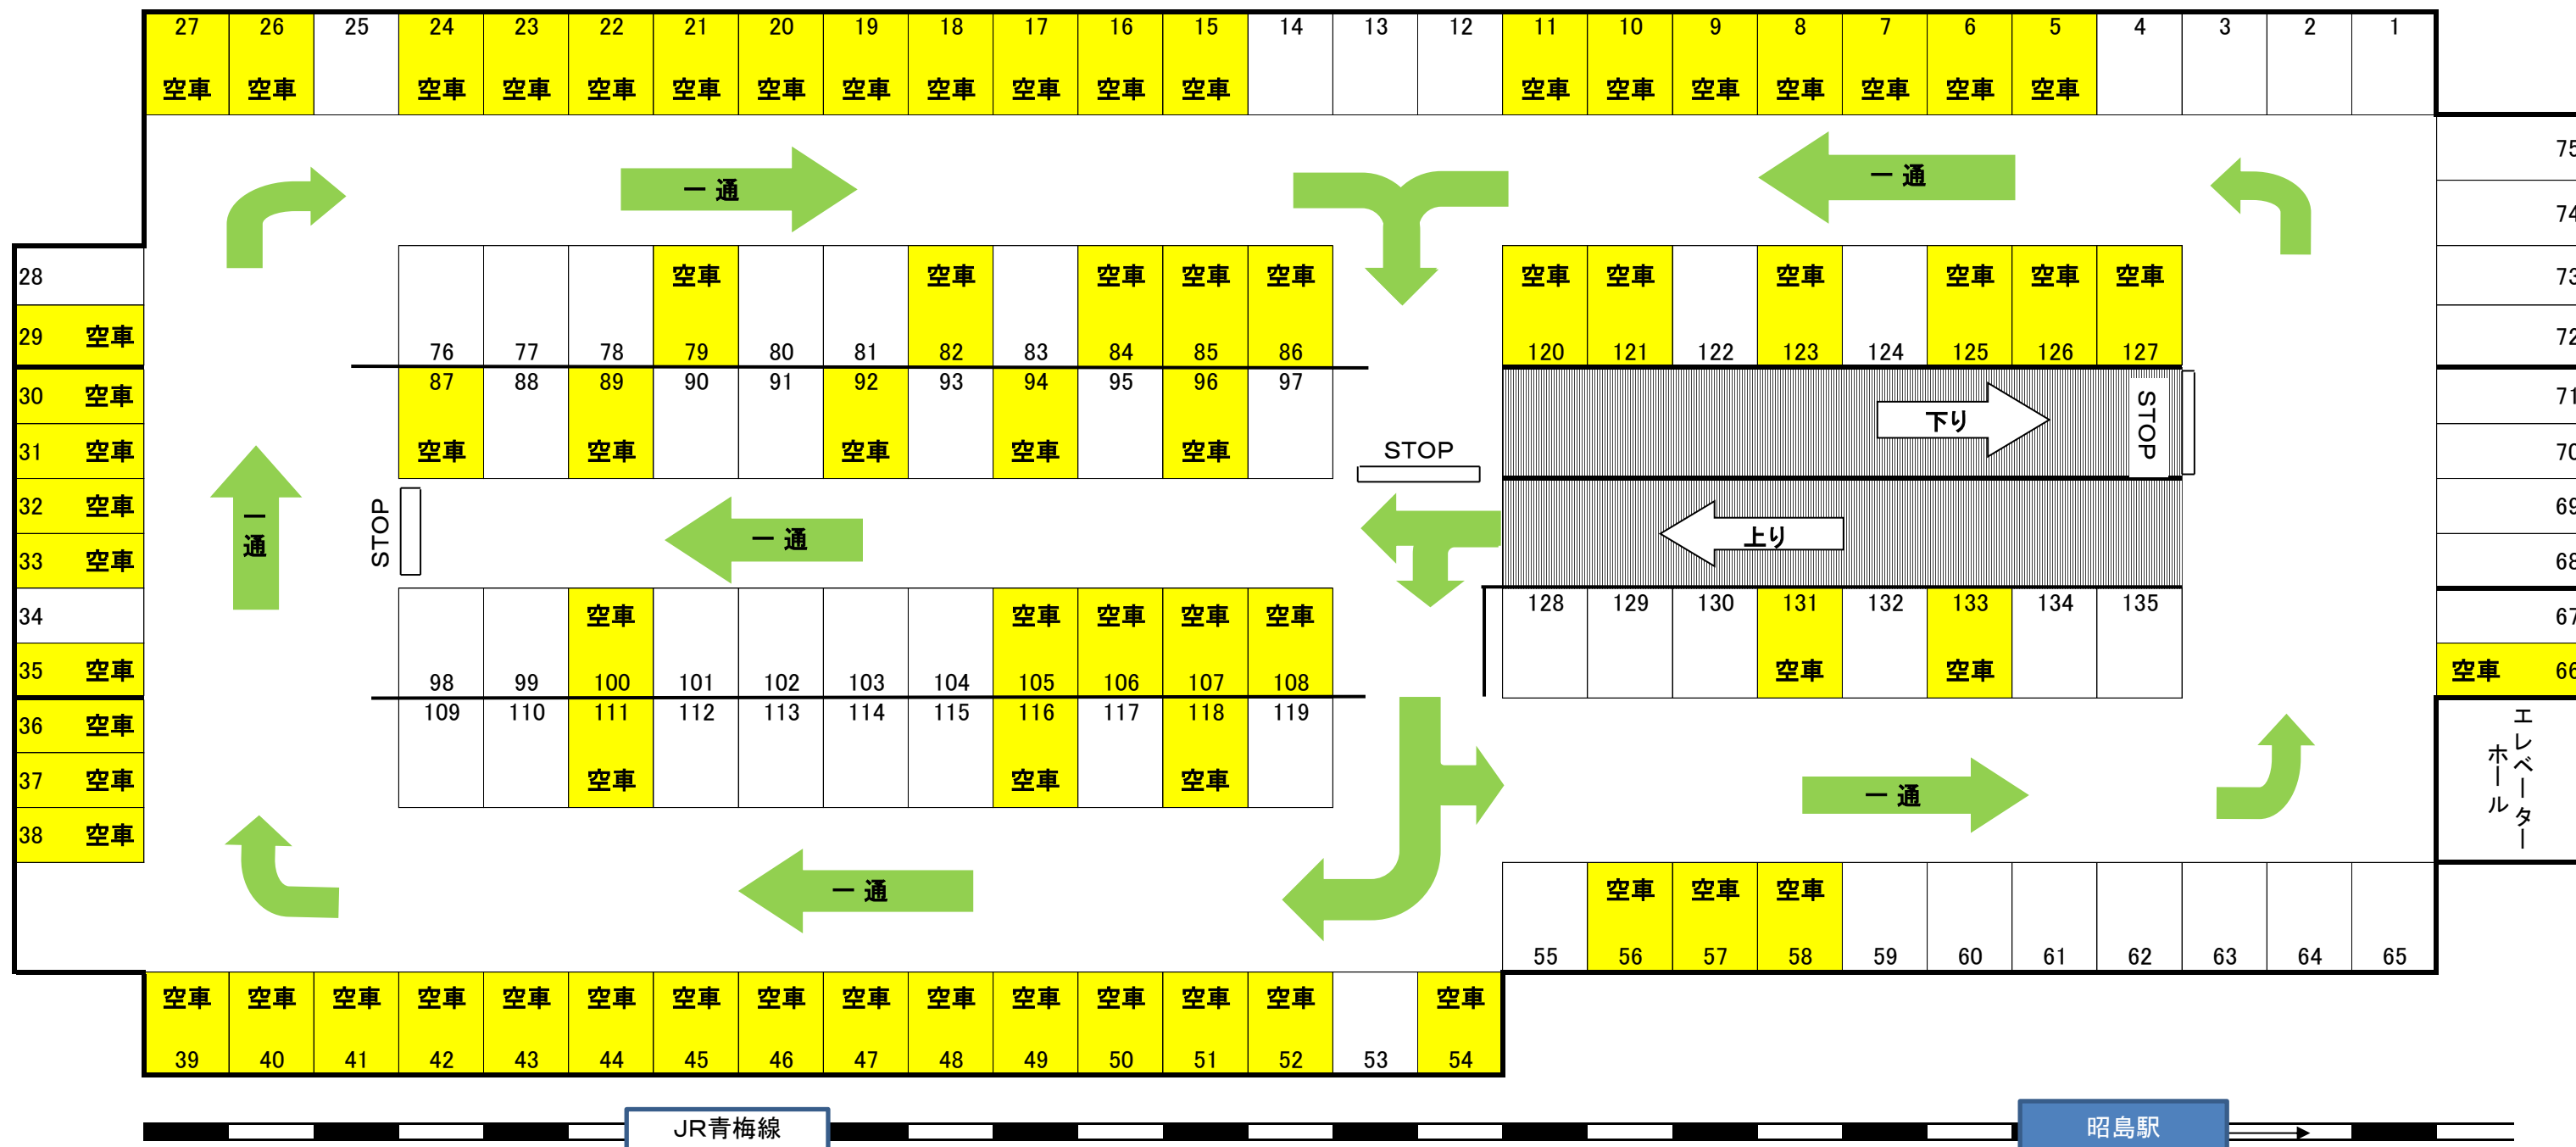

第1パーキング 1階(月極) 平面図 22,680円(21,000円)

平成30年11月5日

市営駐輪場

JR青梅線

昭島駅

第1パーキング 3階(月極) 平面図 18,360円(17,000円)

平成30年11月5日

第1パーキング 4階(月極) 平面図 17, 280円(16, 000円)

平成30年11月5日

第1パーキング 屋上(月極) 平面図 14,040円(13,000円)

平成30年11月5日

JR青梅線

昭島駅