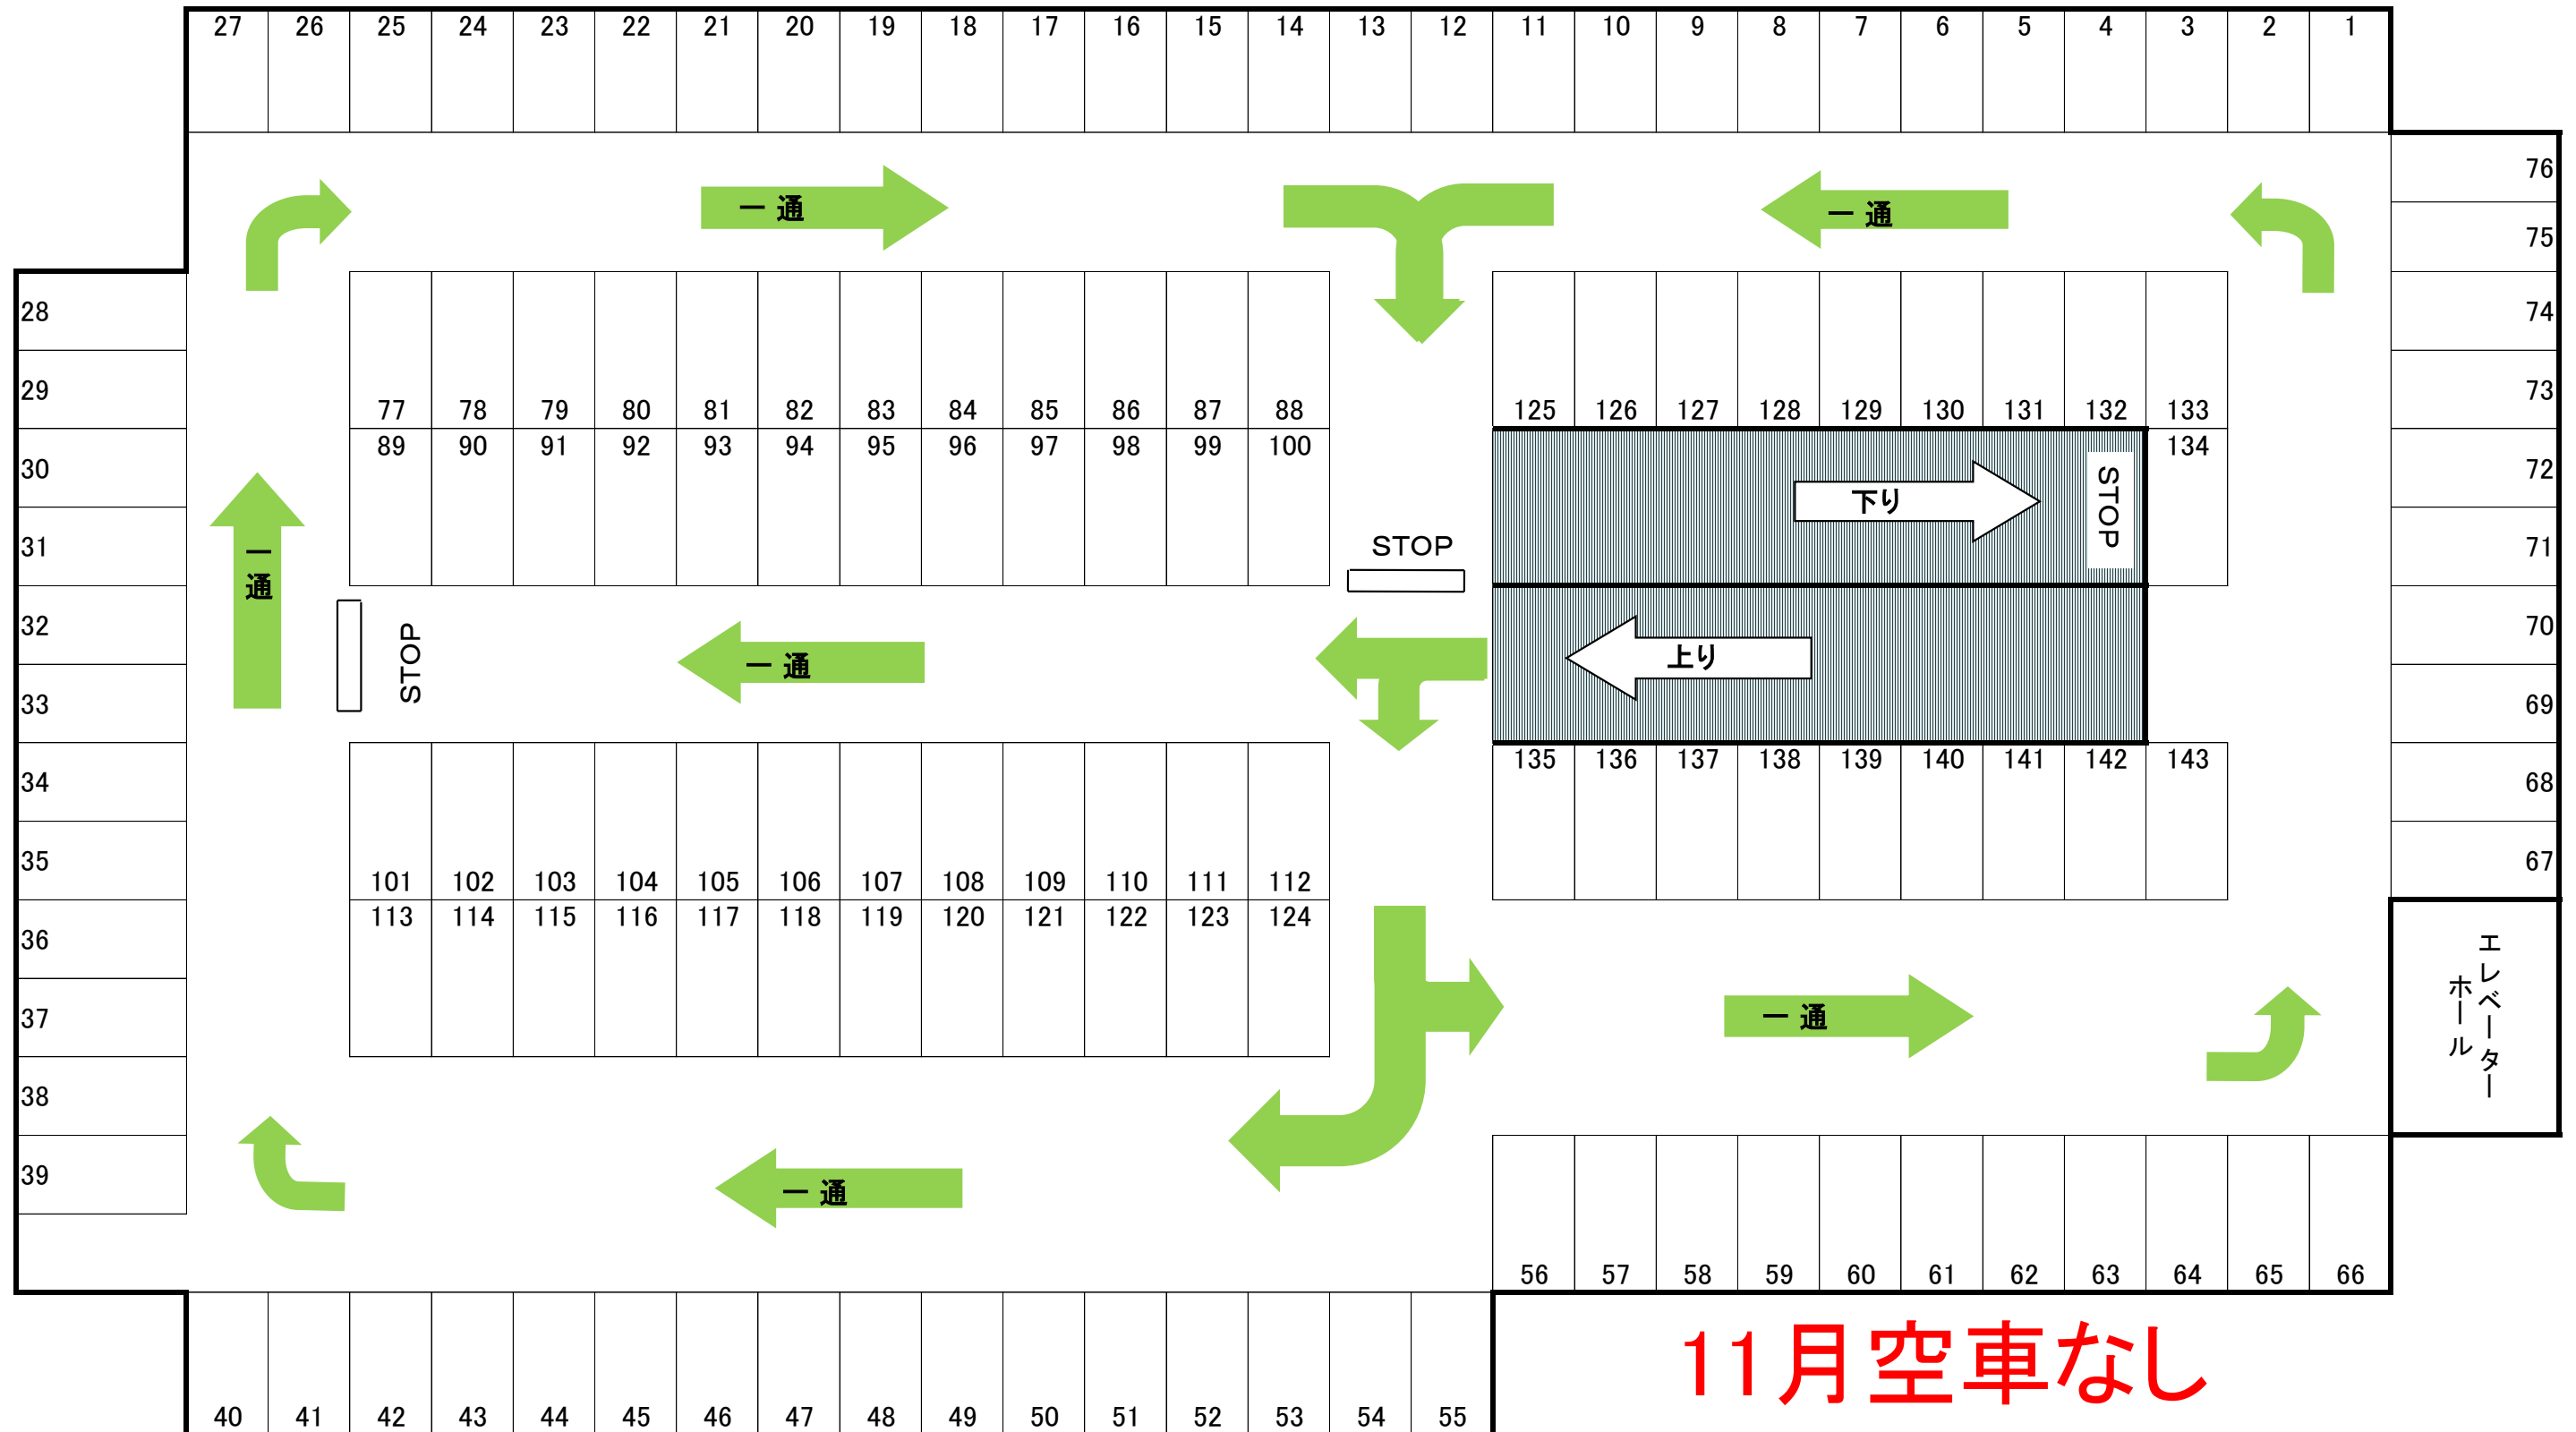

第1パーキング 1階(月極) 平面図 22,680円(21,000円)

平成30年11月5日

市営駐輪場

JR青梅線

昭島駅

第1パーキング 3階(月極) 平面図 18,360円(17,000円)

平成30年11月5日

第1パーキング 4階(月極) 平面図 17, 280円(16, 000円)

平成30年11月5日

第1パーキング 屋上(月極) 平面図 14,040円(13,000円)

平成30年11月5日

JR青梅線

昭島駅